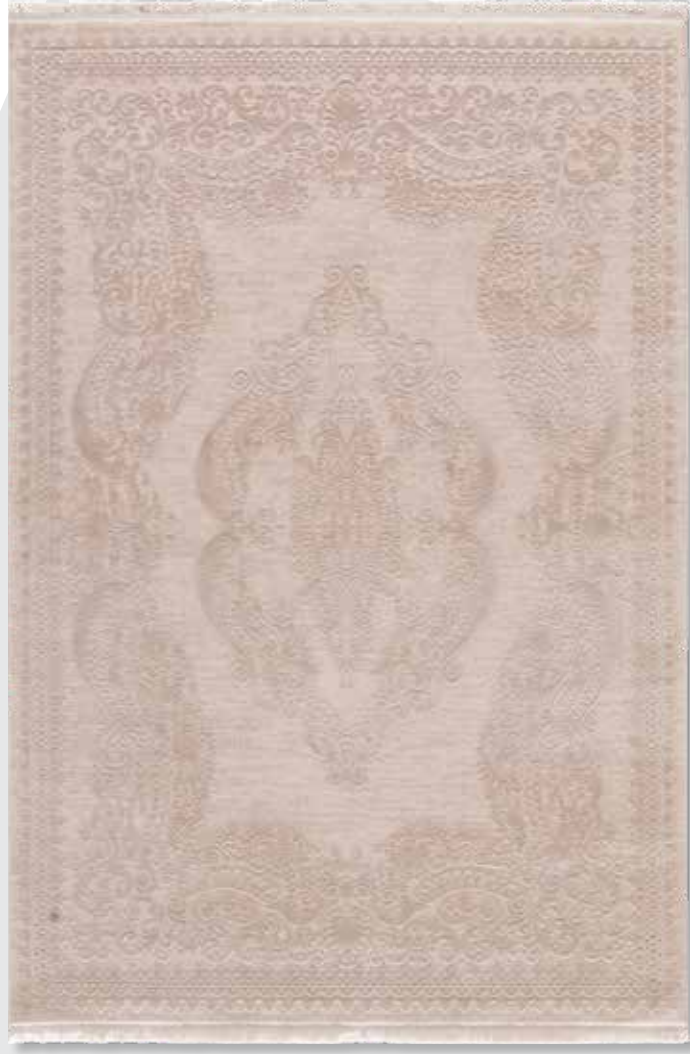

1351B BEJ

**Ruh halimizi uyandıran renk paletleri;
günlük tutku, üzüntü, neşe ve
romantizm duygularını yansıtır...**