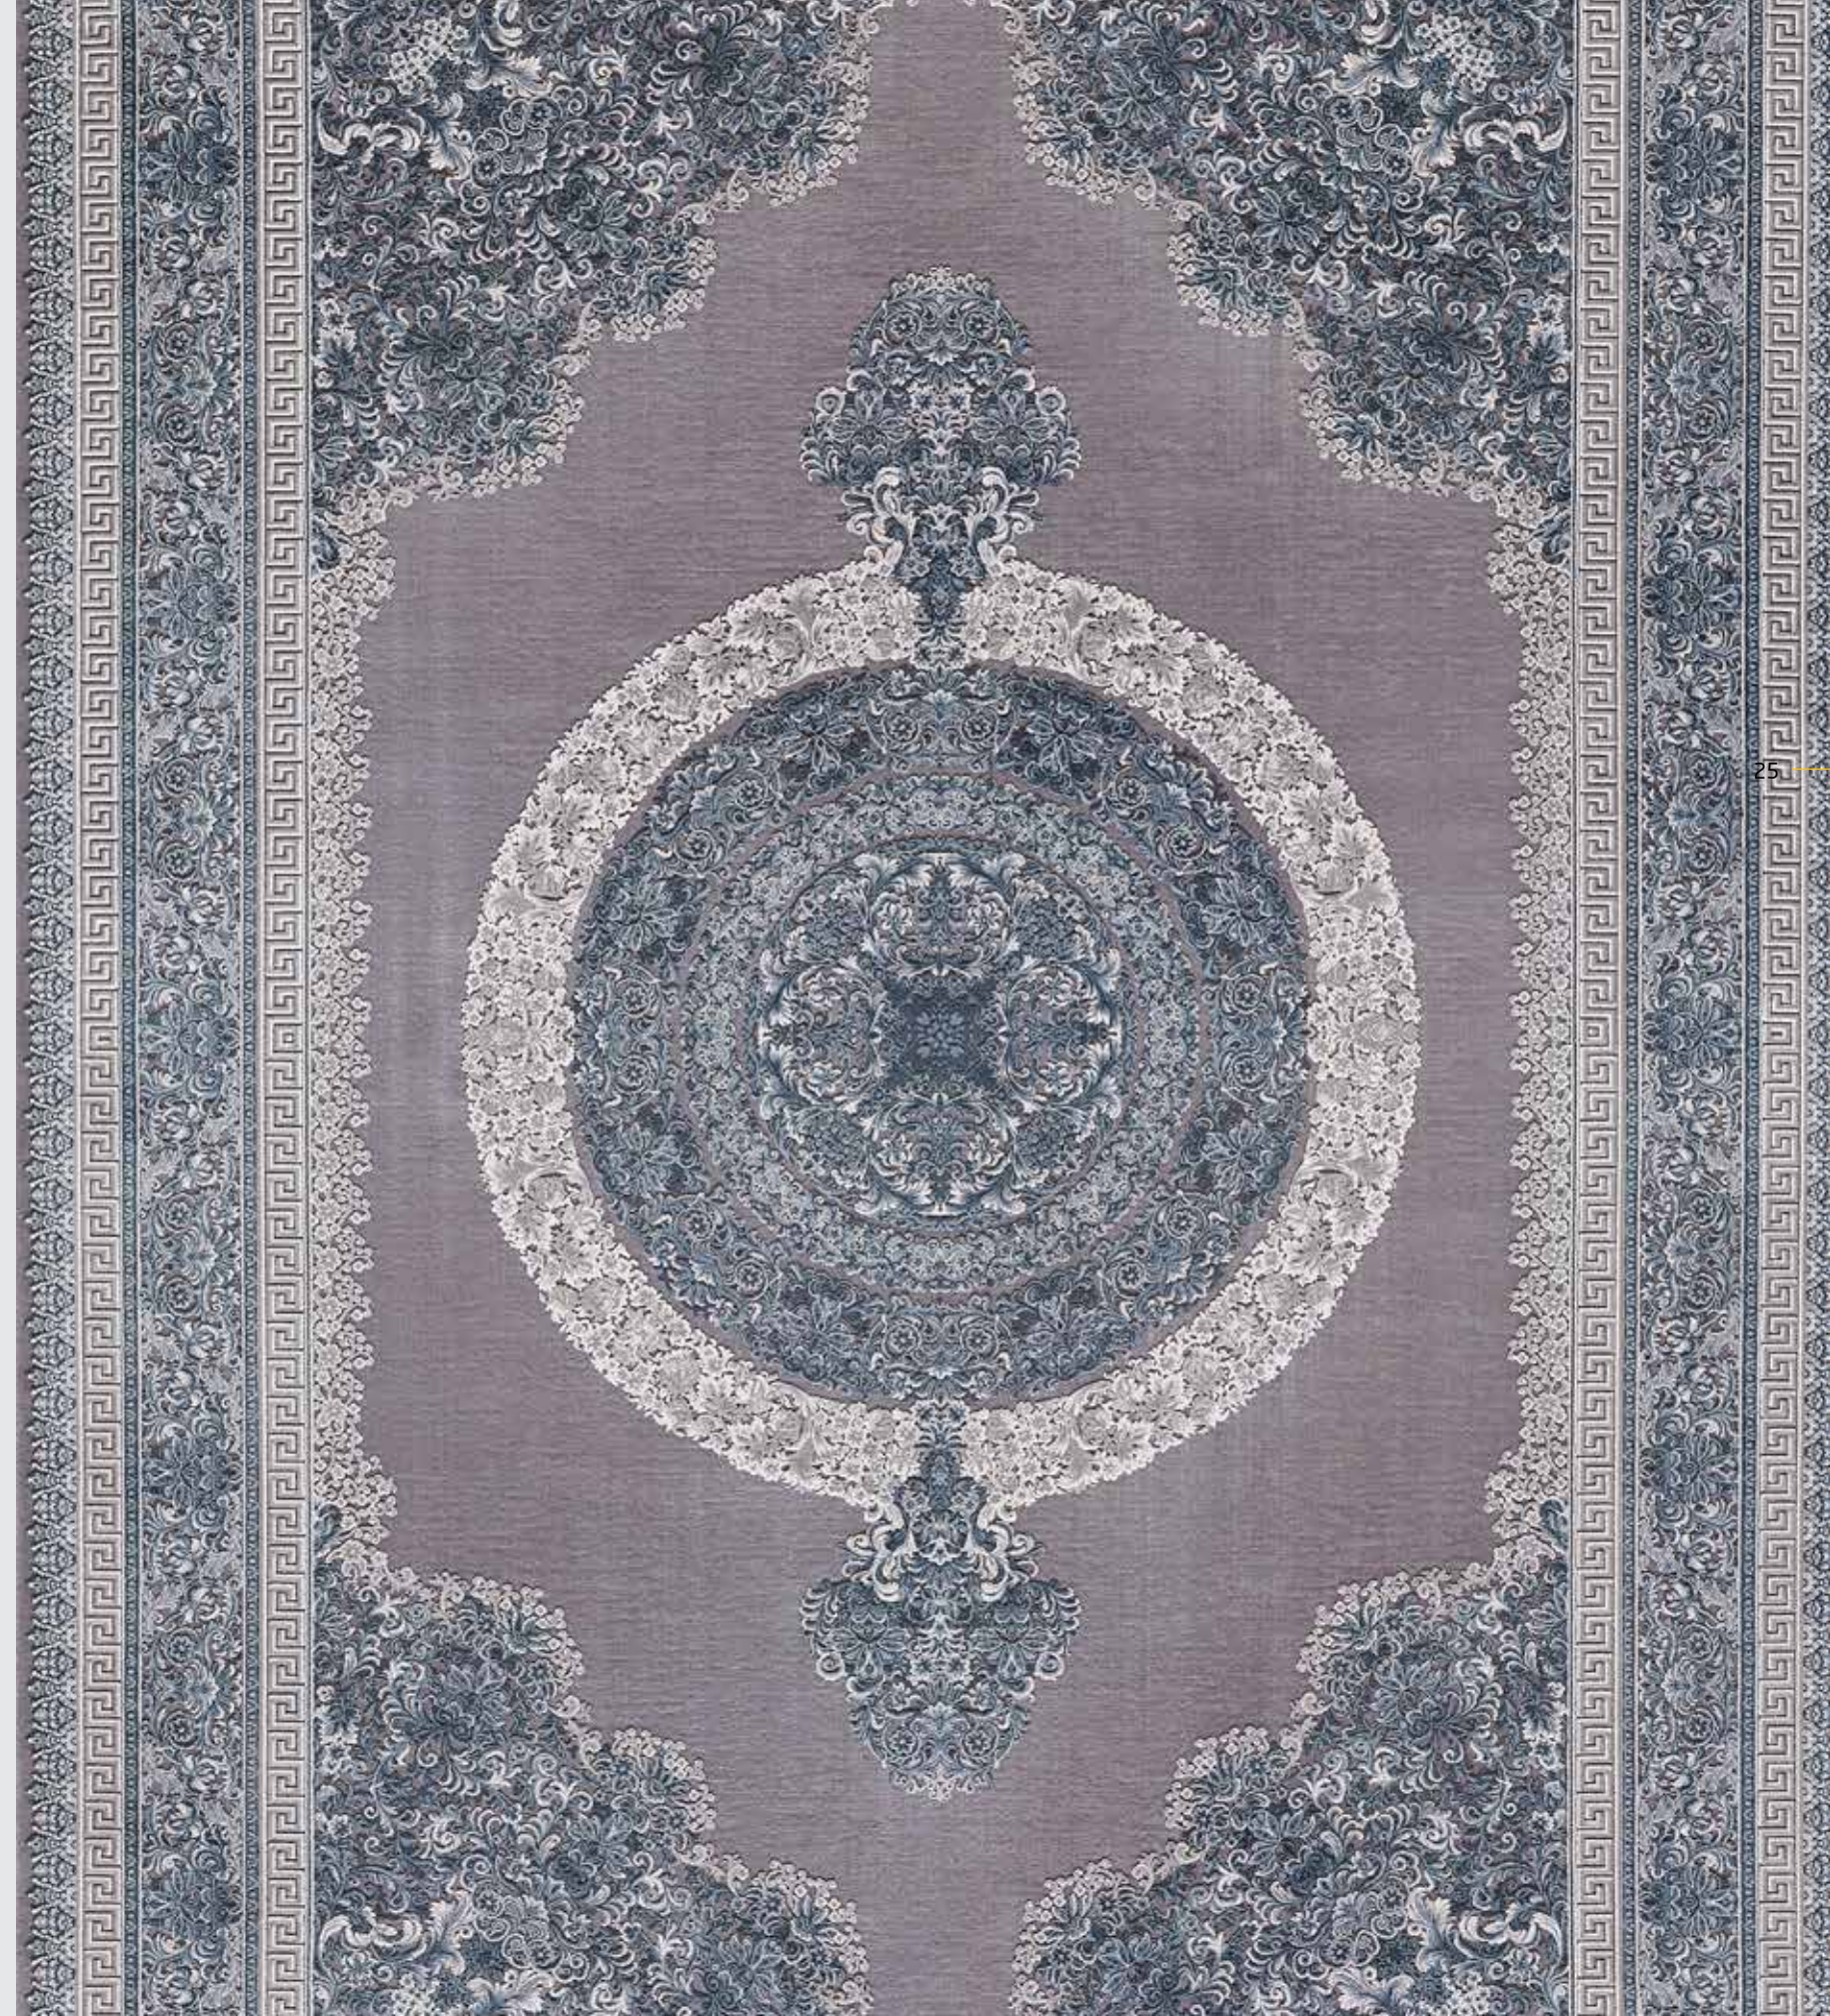

PIA MONTE

%74'e
varan
daha az toz

PIA MONTE; Klasik tasarımlar, yumuşak nötr tonlardan, güçlü renklerin yarattığı bir tema; parlak ve doğal elyaf kullanılarak saçaklı olarak üretilmektedir.

Boyutlar: 200x300 cm / 160x230 cm / 120x180 cm / 100x200 cm / 100x300 cm / 80x150 cm / 80x300 cm

ARTEMİS
— HALI —