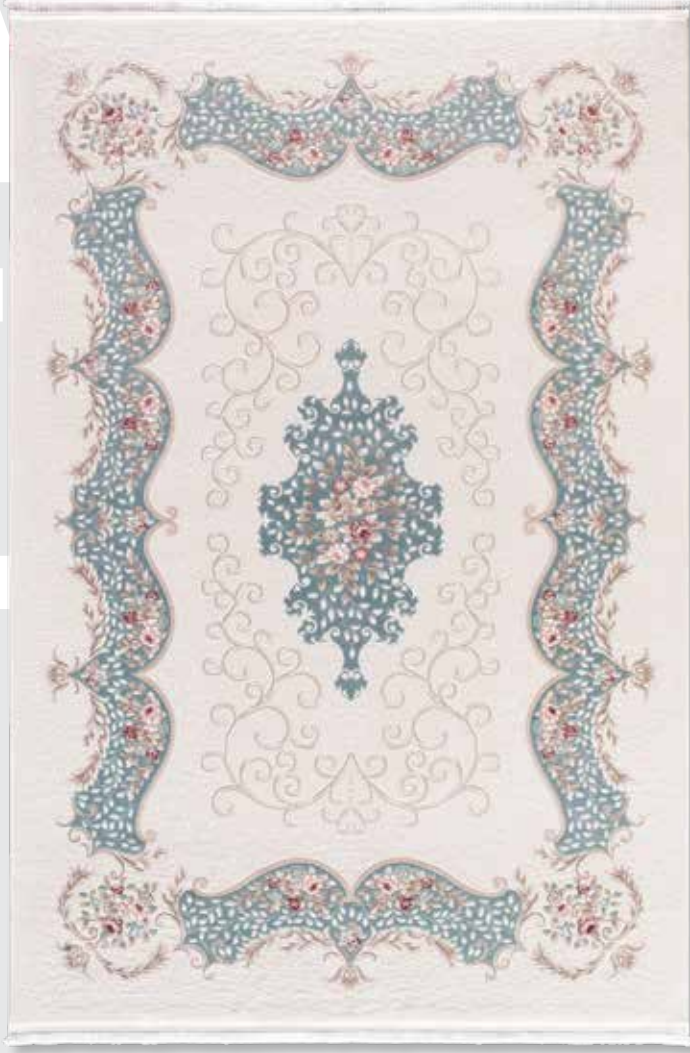

1522A MAVİ

Evinde fark yaratmaların tercihi...