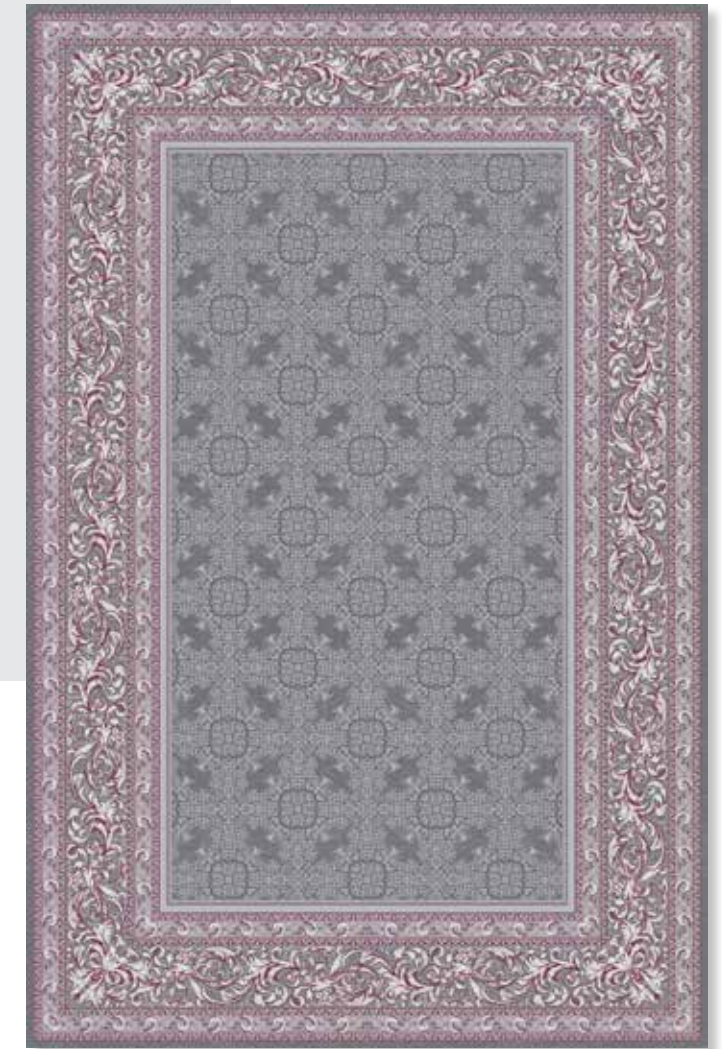

5402D GRİ BORDO