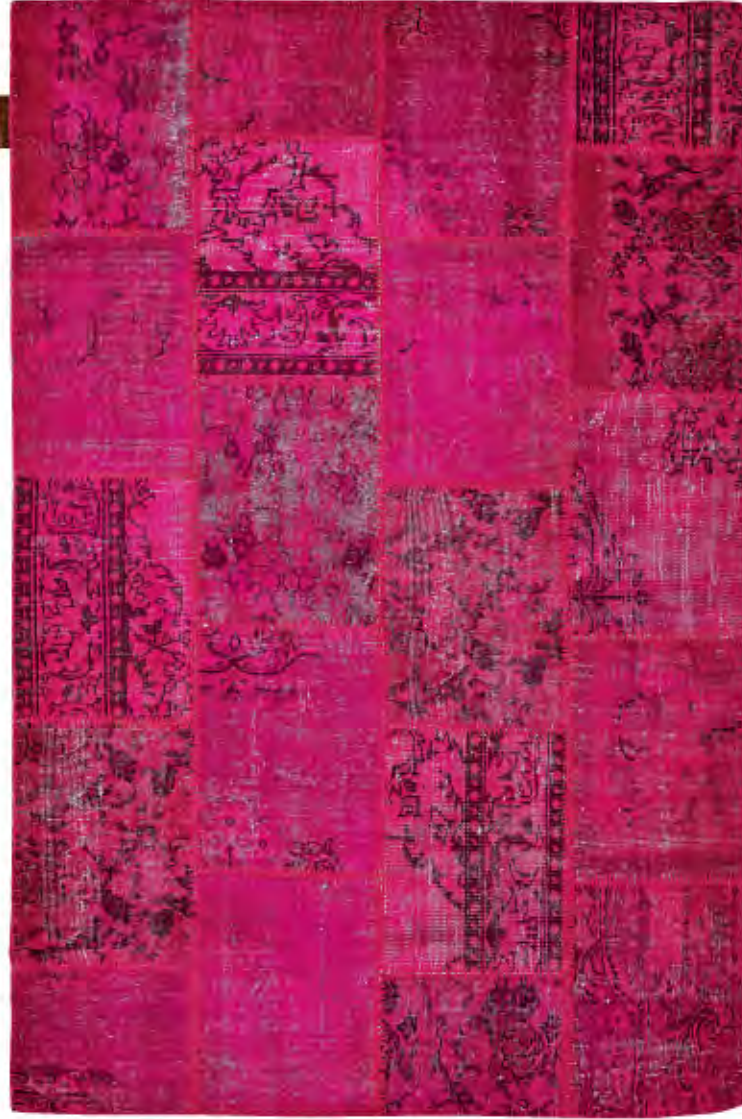

ANTİK PATCHWORK

Fuşya
• 80X150 • 80X300 • 120X180 • 160X160 DAİRE • 160X230 • 200X290