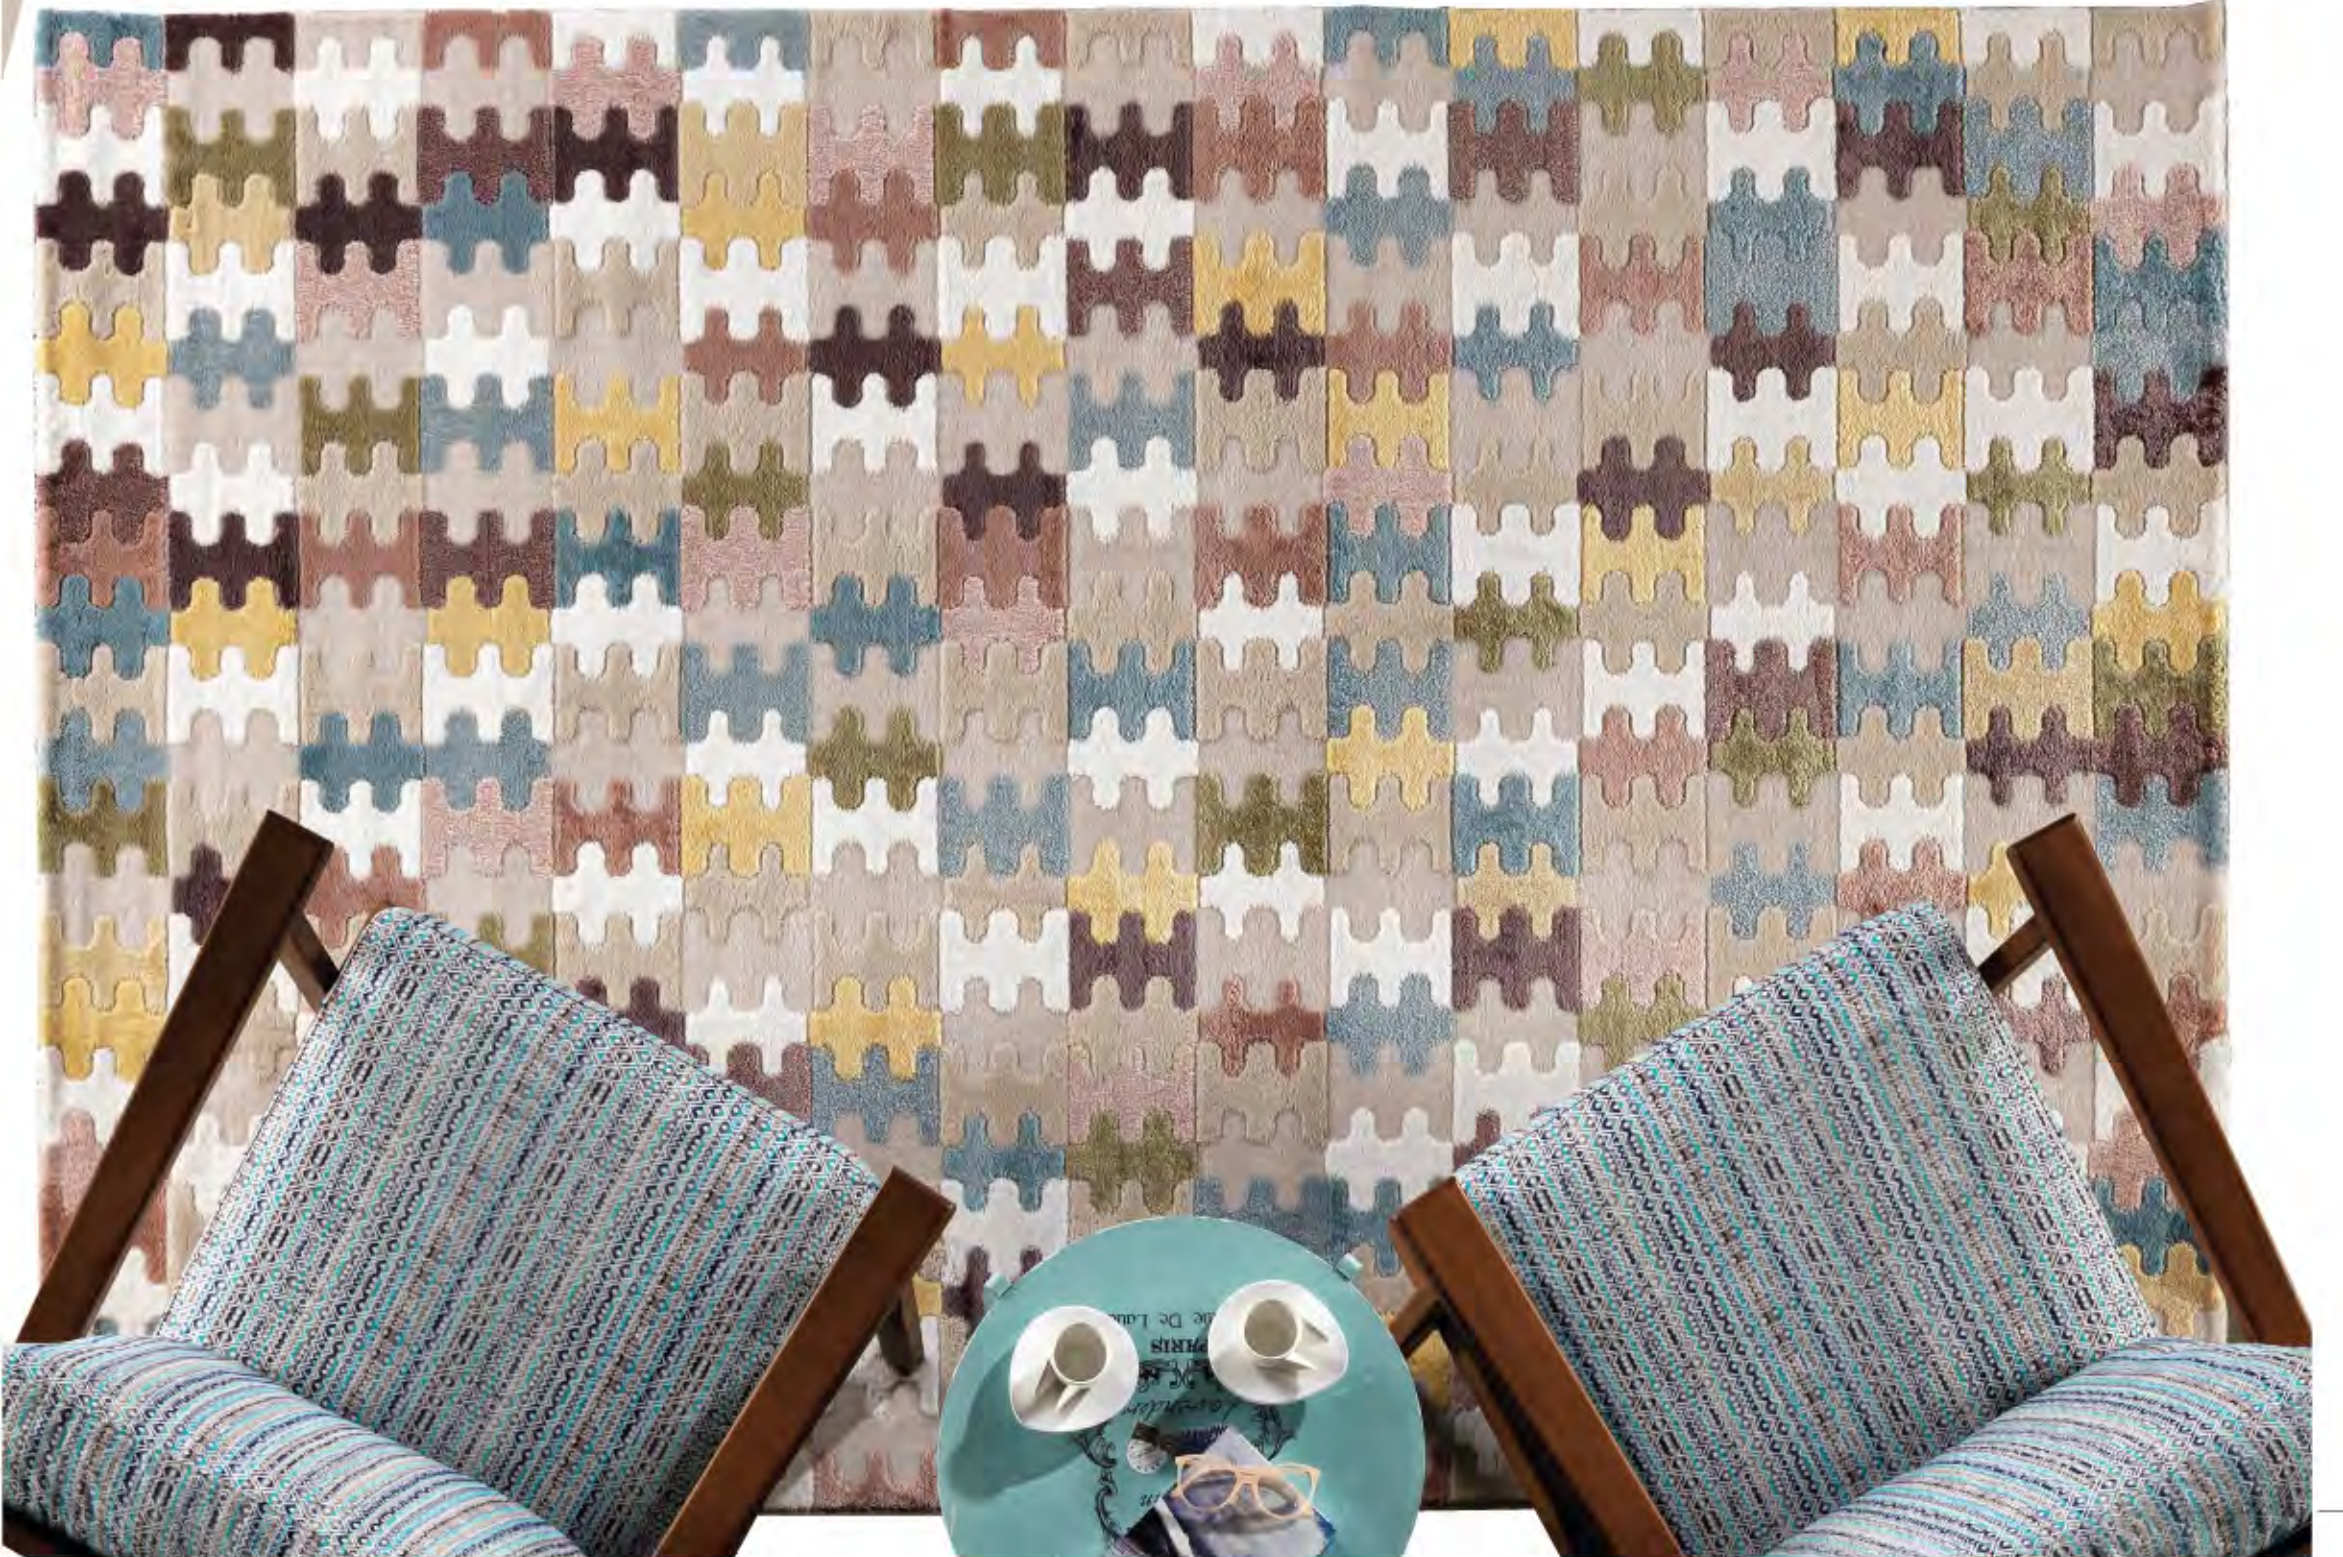

2703 Pudra

- 120X180
- 160X230
- 200X290
- 80lik yolluk
- 100lük yolluk
- 120lik yolluk
- 160lik yolluk
- 200lük yolluk

DOLCEVITA
HALI

DOLCEVITA[®]
HALI

Sierra

hem neşeli,
hem de huzur veren
farklı tasarımlar..