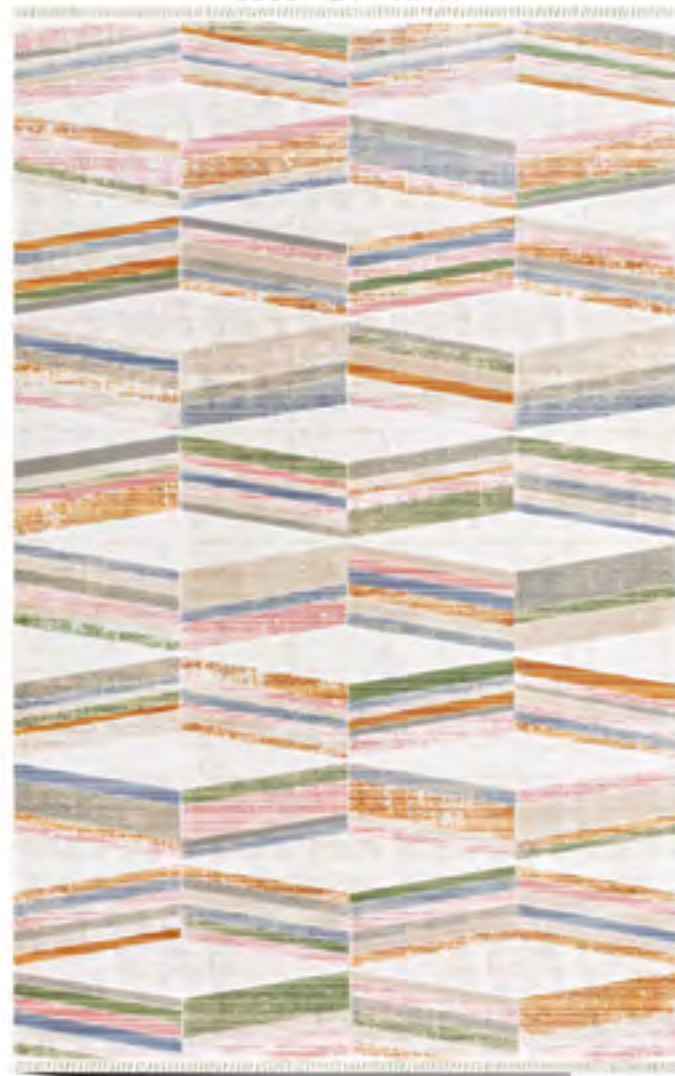

0353 - 21 - KMK