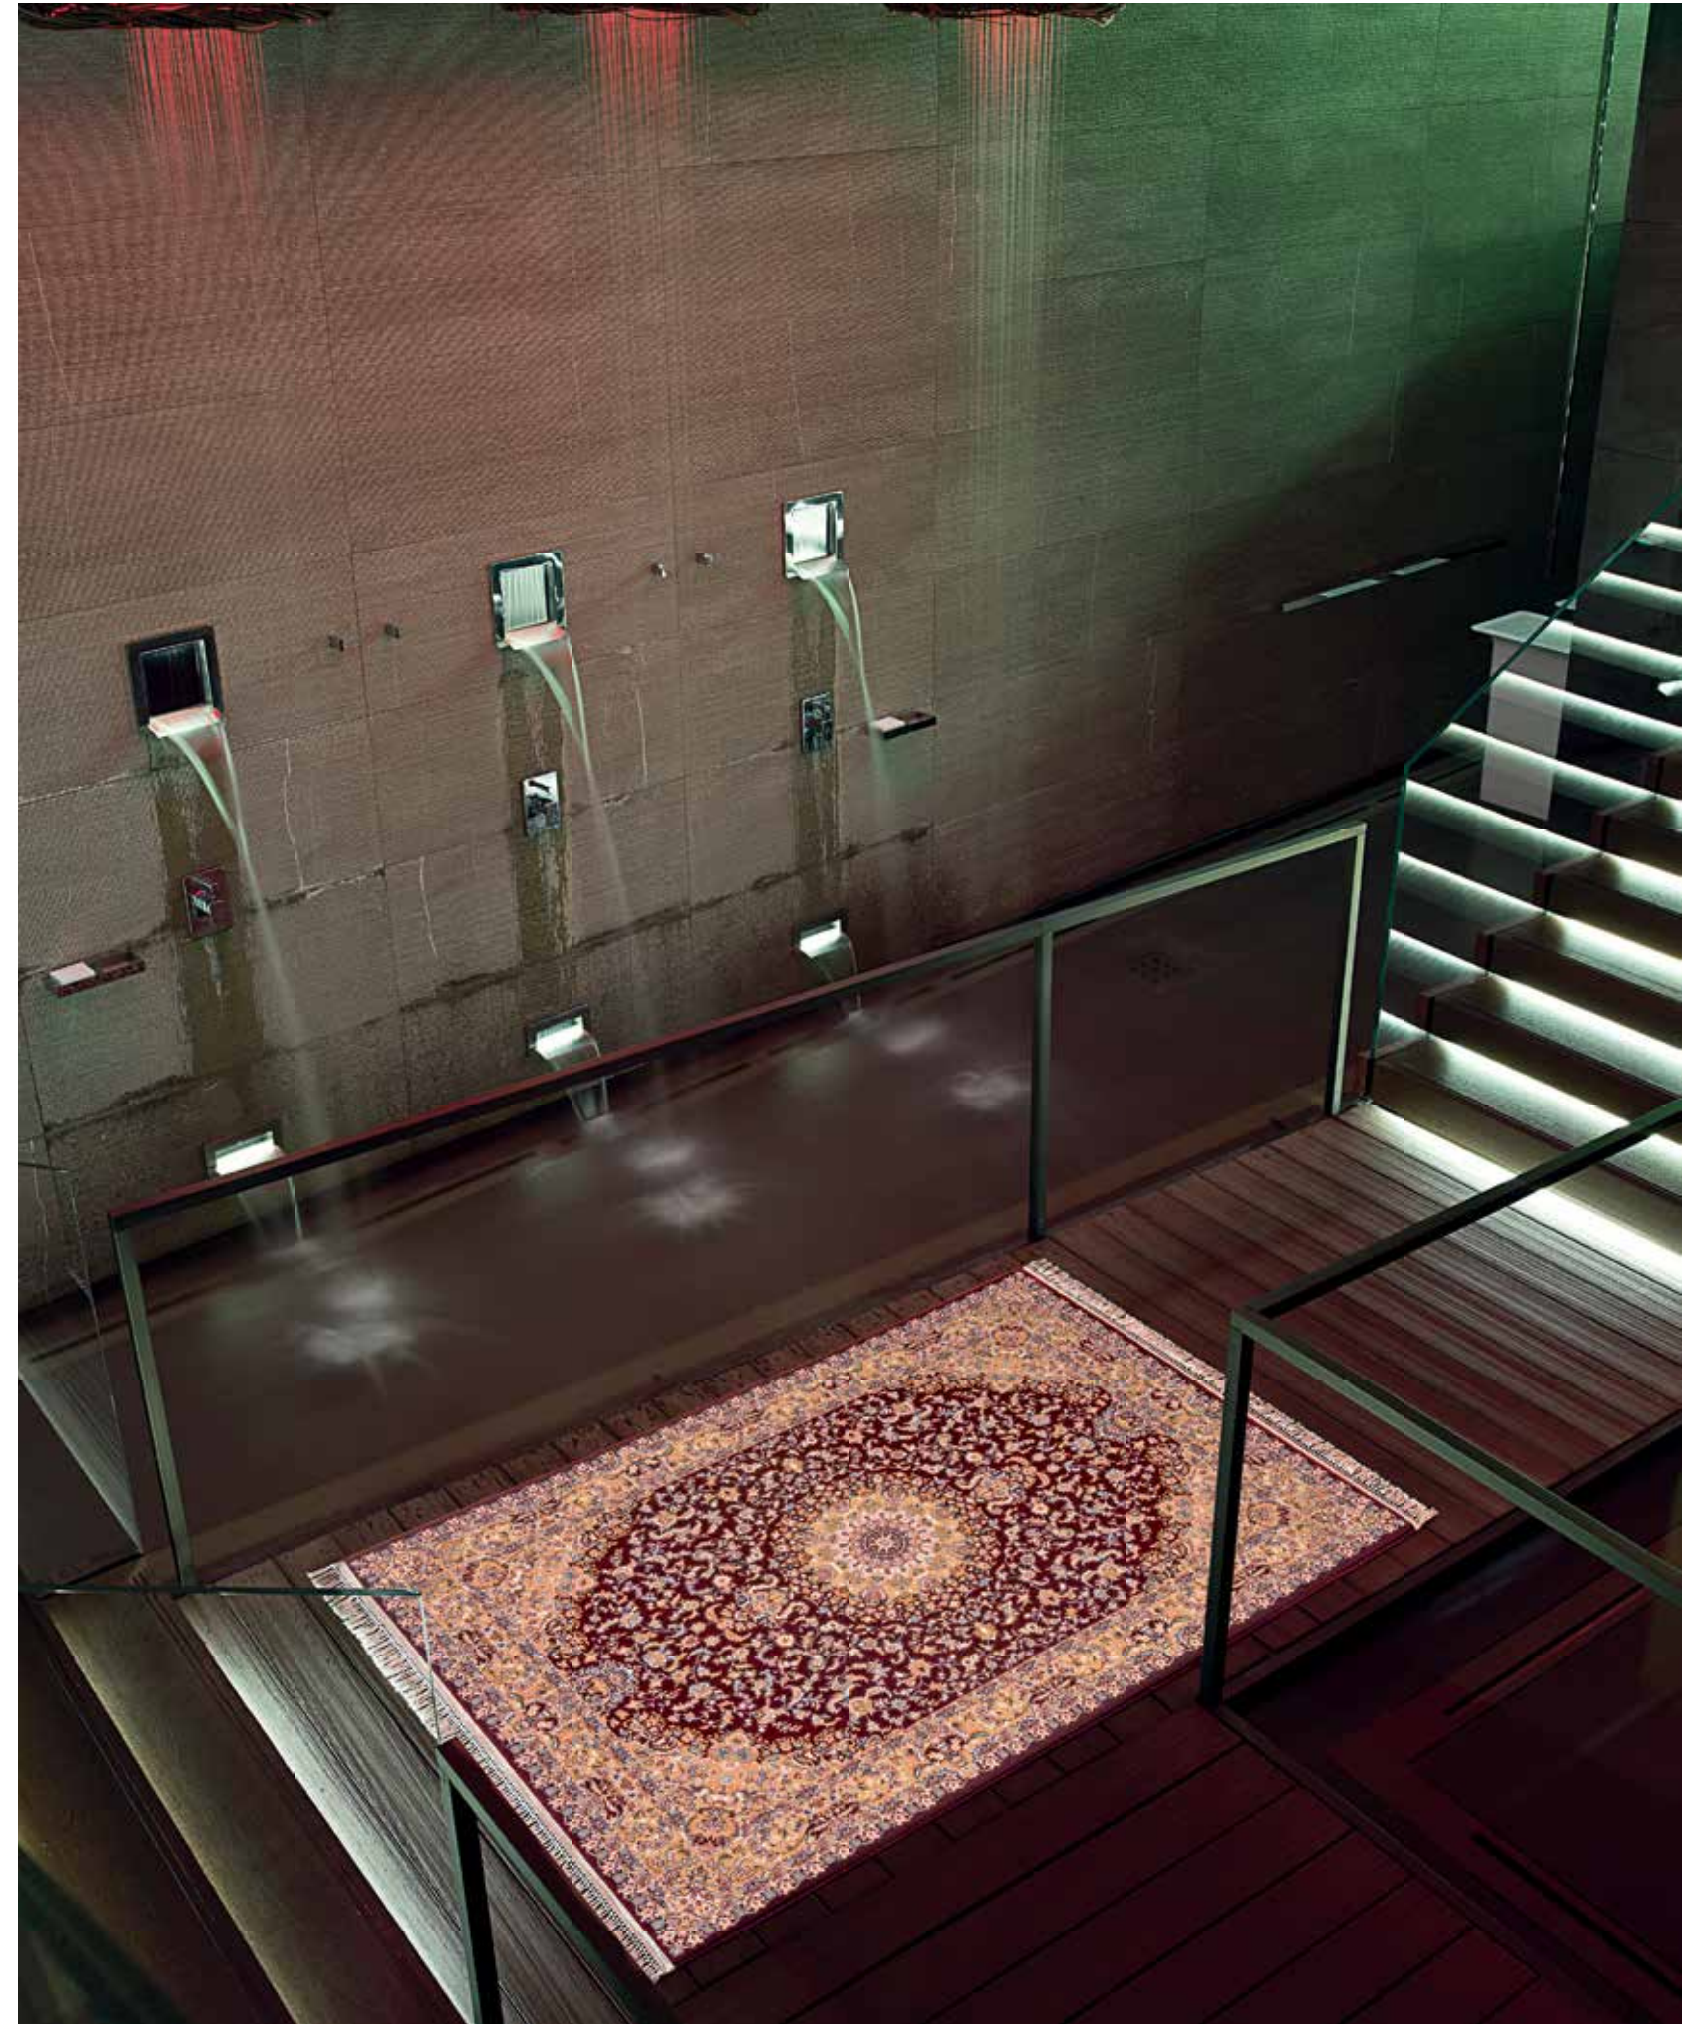

J A S M İ N

*Bazı anlar vardır ki hiç unutulmaz,
Yıllar geçse de geçmez modası, hep tarz...*